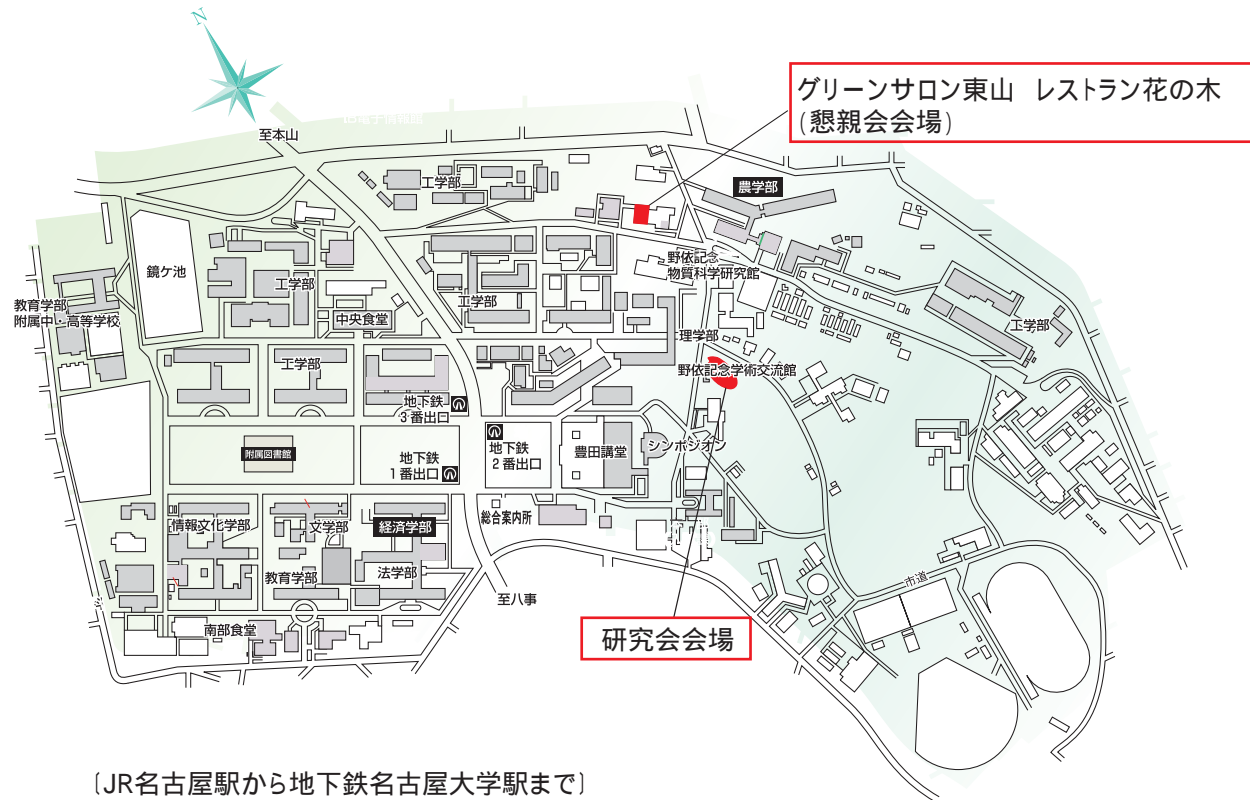

## 第3回アスタキサンチン研究会会場のご案内

(JR名古屋駅から地下鉄名古屋大学駅まで)  
地下鉄東山線名古屋駅で藤ヶ丘行きに乗車し、本山(もとやま)駅で  
名城線に乗り換え、名古屋大学駅で下車。  
研究会会場へは、2番出口より徒歩8分。